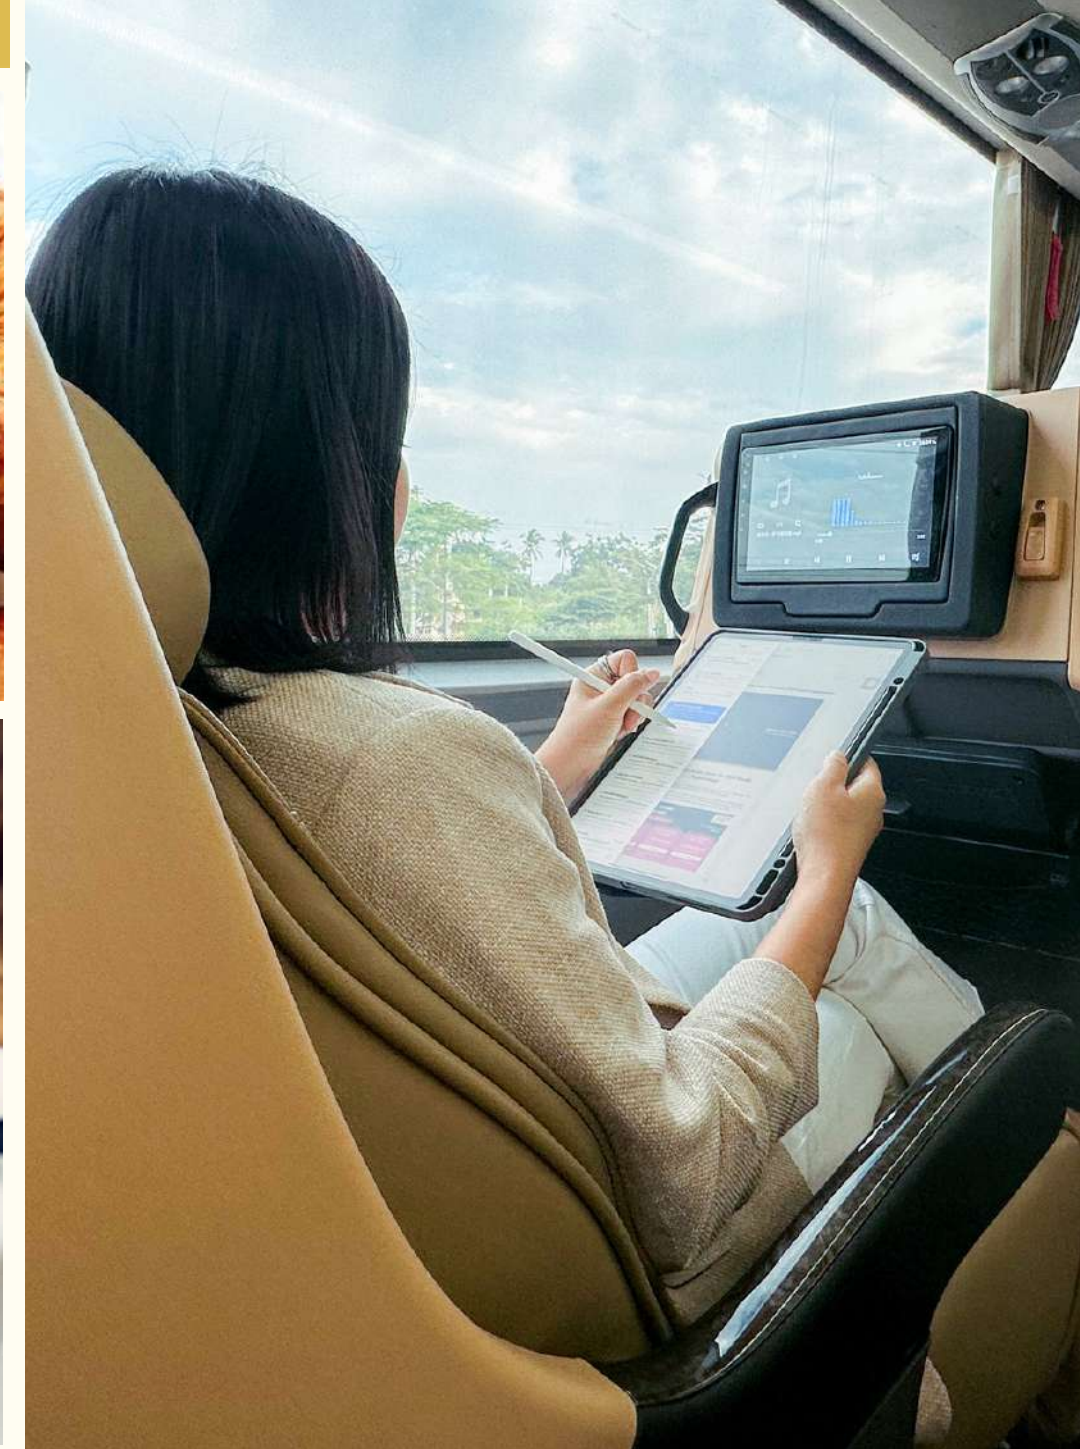

S5
SIAM SIGNATURE

แสดงอัตลักษณ์แห่งความ EXCLUSIVE ที่ไม่เหมือนใคร ผ่าน

SIAM SIGNATURE

รถโค้ชที่ใส่ใจในทุกการเดินทาง กับความหรูหราระดับ BUSINESS CLASS

SIAM SIGNATURE BUSINESS TALK

มอบบรรยากาศสุด PRIVATE ให้ผู้บริหาร และ คู่ค้าคนสำคัญ ในรูปแบบ วีไอพีพร้อมไปด้วยเทคโนโลยี ฟังก์ชันที่ช่วยเสริมประสิทธิภาพการนำเสนอข้อมูลต่างๆ ทั้งในการพูดคุยกันแบบตัวต่อตัวหรือในรูปแบบออนไลน์ เพื่อจะได้ไม่พลาดช่วงเวลาสำคัญในการเจรจาธุรกิจ พร้อม BUTLER ON BOARD ที่จะคอยบริการ เครื่องดื่ม ของว่าง และดูแลความสะดวกสบายของทุกท่านตลอดการเดินทาง