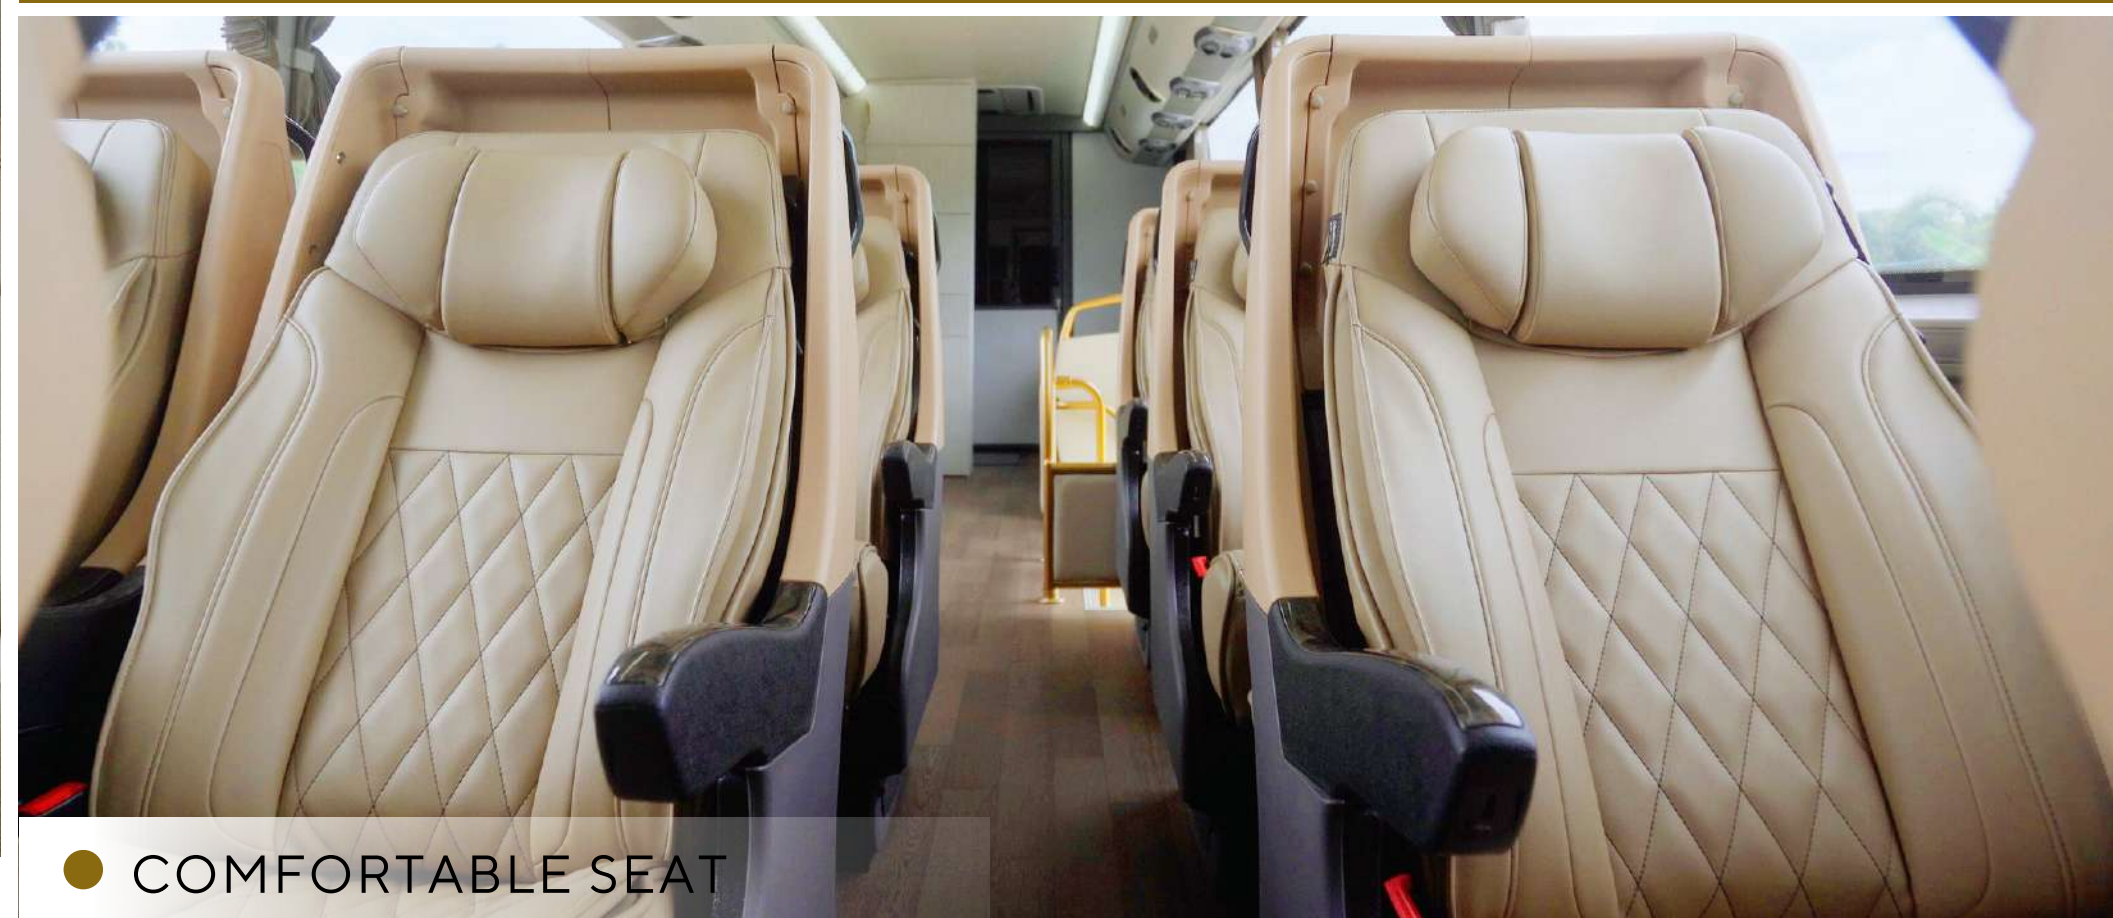

SIAM SIGNATURE

LUXURY LIMOUSINE BUSINESS CLASS

ยกระดับการเดินทาง พร้อมสิ่งอำนวยความสะดวกแบบครบครัน

ตอบโจทย์ทุกความสะดวกสบาย กับการบริการที่มากกว่ารถโค้ช

5S FOR LUXURY S1

SPACE

ต้อนรับทุกท่านด้วยพื้นที่ที่โอ้อ่า
กว้างขวาง สะดวกสบายกว่าใคร
รองรับด้วยที่นั่งแบบ BUSINESS
CLASS เพิ่มเติม กลิ่นหอมโรมา
ภายในห้องโดยสาร

● COMFORTABLE SEAT

● COMFORTABLE SEAT

SIAM SINGNATURE

S1 SPACE

พร้อมเทคโนโลยีฟังก์ชัน ที่ช่วยตอบ
โจทย์ทุกการเดินทาง ในรูปแบบ
LUXURY LIFESTYLE ขนาดใหญ่ นั่ง
สบาย พร้อมที่รองขา และนวดไฟฟ้า
หน้าจอส่วนตัว

● PRIVATE SCREEN

● ELECTRIC MASSAGE CUSHION

● COMFORTABLE SEAT

● PRIVATE SCREEN & APPLICATION

SIAM SINGNATURE

S1 SPACE

มอบความสุขสุด EXCLUSIVE ในการ
รับประทานอาหาร และเครื่องดื่มตลอด
การเดินทาง พร้อมพื้นที่ RELAX ZONE
ให้ท่านได้ผ่อนคลายระหว่างเดินทาง

● COFFEE BREAK

● COUNTER BAR

● RELAX ZONE

● RELAX ZONE

ตอบโจทย์ทุกความสะดอกสบาย กับบริการที่มากกว่ารถโค้ช

5S FOR LUXURY

S2 SERVICE

พบกับบริการดั่งคนพิเศษ เพื่อให้การเดินทางครั้งนี้สะดอกสบายกว่าครั้งไหนๆ พร้อมด้วยสิ่งอำนวยความสะดวก
ที่ให้มากกว่า รถโค้ช เพื่อให้ท่านได้สัมผัสประสบการณ์อันยอดเยี่ยมตลอดการเดินทาง